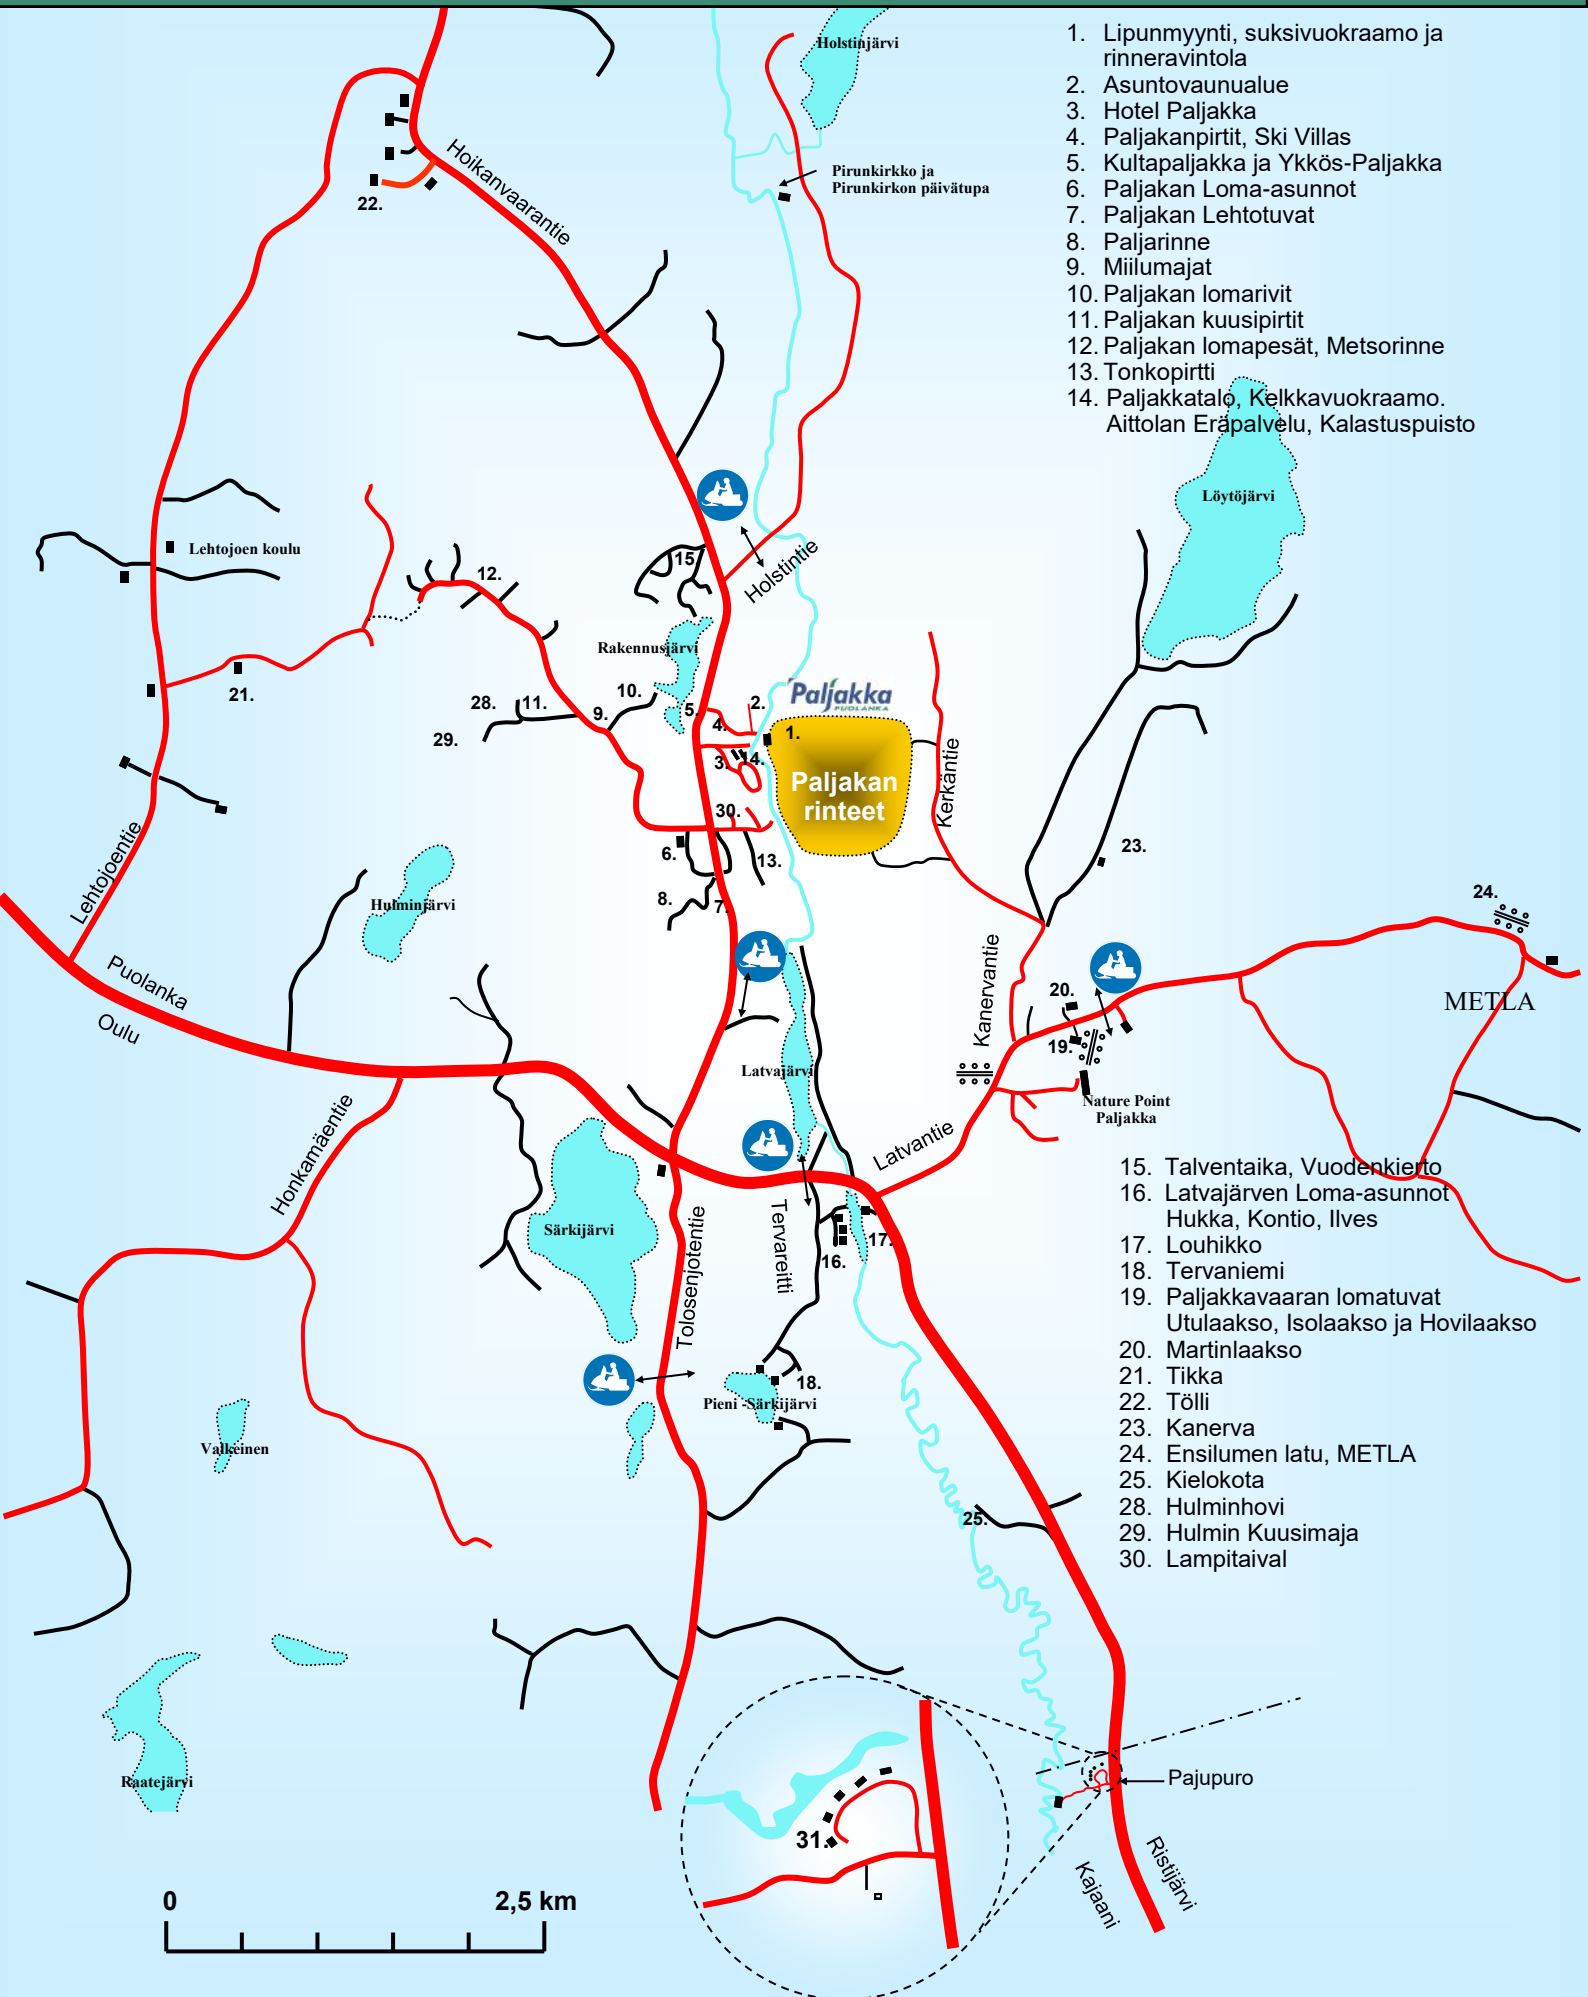

Paljakka alue talvi

1. Lipunmyynti, suksivuokraamo ja rinneravintola
2. Asuntovaunualue
3. Hotel Paljakka
4. Paljakanpirtit, Ski Villas
5. Kultapaljakka ja Ykkös-Paljakka
6. Paljakan Loma-asunnot
7. Paljakan Lehtotuvat
8. Paljarinne
9. Miilumajat
10. Paljakan lomarivit
11. Paljakan kuusipirtit
12. Paljakan lomapesät, Metsorinne
13. Tonkopirtti
14. Paljakkatalo, Kelkkavuokraamo. Aittolan Eräpalvelu, Kalastuspuisto

15. Talventaika, Vuodenkierto
16. Latvajärven Loma-asunnot Hukka, Kontio, Ilves
17. Louhikko
18. Tervaniemi
19. Paljakkavaaran lomatuvat Utulaakso, Isolaakso ja Hovilaakso
20. Martinlaakso
21. Tikka
22. Tölli
23. Kanerva
24. Ensilumen latu, METLA
25. Kielokota
28. Hulminhovi
29. Hulmin Kuusimaja
30. Lampitaival